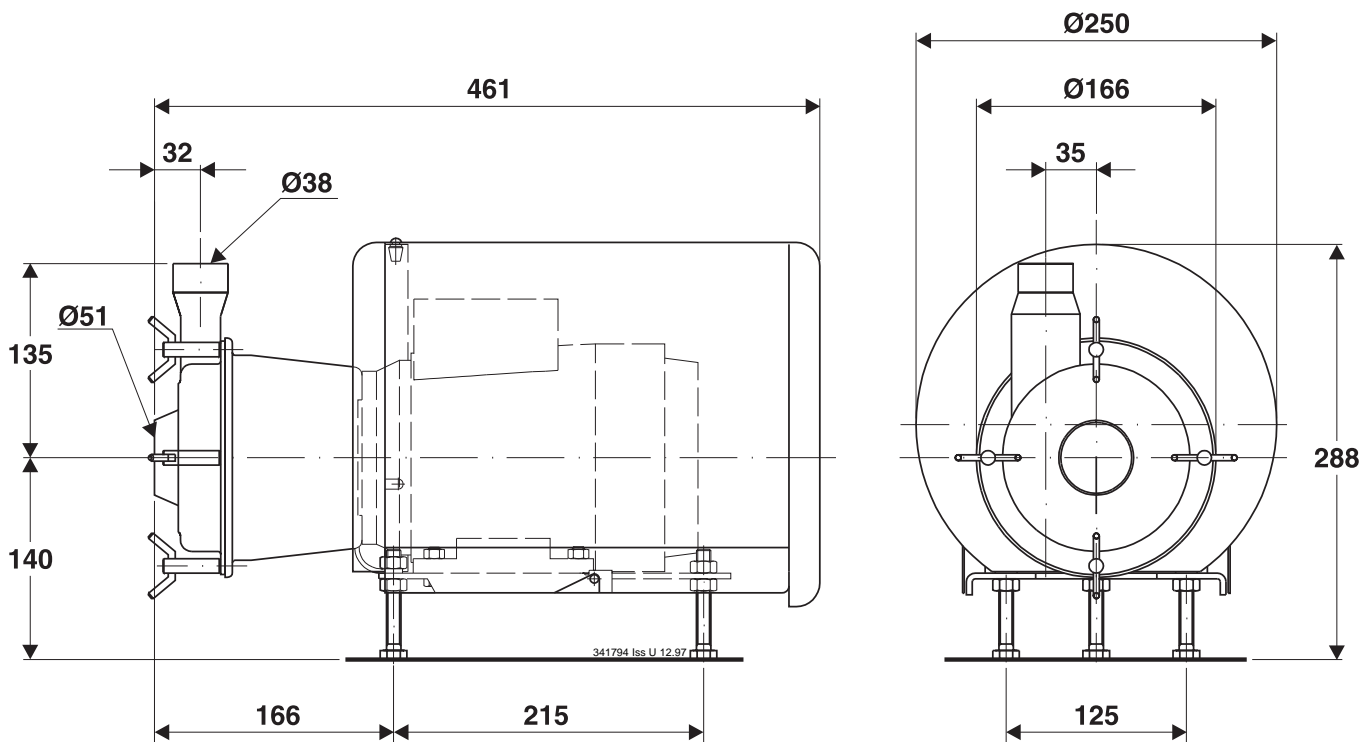

Spare parts list for pump type:

ZMB

APV Fluid Handling Horsens

Ternevej 61-63
DK-8700 Horsens
Denmark
Tel.: +45 75 64 37 77
Fax: +45 75 64 38 68

Max. kapacitet	El-motor		Vægt
Max. capacity	Electric motor		Weight
l/h	kW	min ⁻¹	kgs
5.000	0.75	3000	16
11.000	1.1	3000	16
18.000	1.5	3000	16

**Standard Akseltætning / Standard shaft seal
Del nr. / Part No. 773115**

Akseltætning med EPDM gummi, kul mod rustfrit stål (syrefast).
Temp. kontinuerlig max. 130°C, intermitteret max. 150°C.

Shaft seal carbon/austenitic steel with EPDM elastomer. Temperature
max. 130 °C continuous operation, intermittent operation 150 °C.

341794 Iss T 01.98

7 Pumpen komplet / Pump complete

ZMB

				Motor MT 80
Pos.	Stk.	Benævnelse		Del nr.
Item	Qty.		Description	Part No.
1	4	Fingermøtrik	Wing nut	169853
2	1	Pumpehus	Pump body	168726
3	1	Kalotmøtrik	Cap nut	274387
4	1	O-ring	O-ring	771363
5	1	Løbehjul Ø 110	Impeller Ø 110	253765
		Ø 100	Ø 100	267370
		Ø 90	Ø 90	267371
6	1	O-ring	O-ring	773038
7	1	Akseltætning	Shaft seal	773115
8	1	O-ring	O-ring	773077
9	1	Bagflange	Back plate	254113
10	1	Aksel	Shaft	261544
11	1	Pinolskrue	Set screw	267887
12	4	Skrue M6x16	Screw	701631
13	1	Mellemflange	Extension frame	188795
Stativ komplet / Support frame complete				
14.1	1	Stativ	Frame	268566
14.2	6	Møtrik M10	Nut	700864
14.3	3	Skrue M10x70	Screw	701928
14.4	4	Skrue M8x25	Screw	701942
14.5	4	Skive	Washer	701478
14.6	4	Møtrik M8	Nut	700241
14.7	2	Skrue M6x12	Screw	700420
Tætnings hus komplet / Seal housing complete				
15.1	1	Olietætningsring	Oilseal ring	723069
15.2	2	Union	Union	770325
15.3	1	Tætningshus	Seal housing	254485
15.4	3	Pinolskrue med spids	Conepoint screw	701055
15.5	1	O-ring	O-ring	771060
Motorkappe komplet / Motor shroud complete				
16.1	1	Motorkappe	Motor shroud	188445
16.2	2	Skrue M6x12	Screw	700420
16.3	2	Møtrik M6	Nut	700240
16.4	2	Skive	Washer	701477
16.5	2	Beslag	Bracket	274384
16.6	1	Frontdæksel	Front cover	188809
16.7	2	Skrue M6x12	Screw	700420