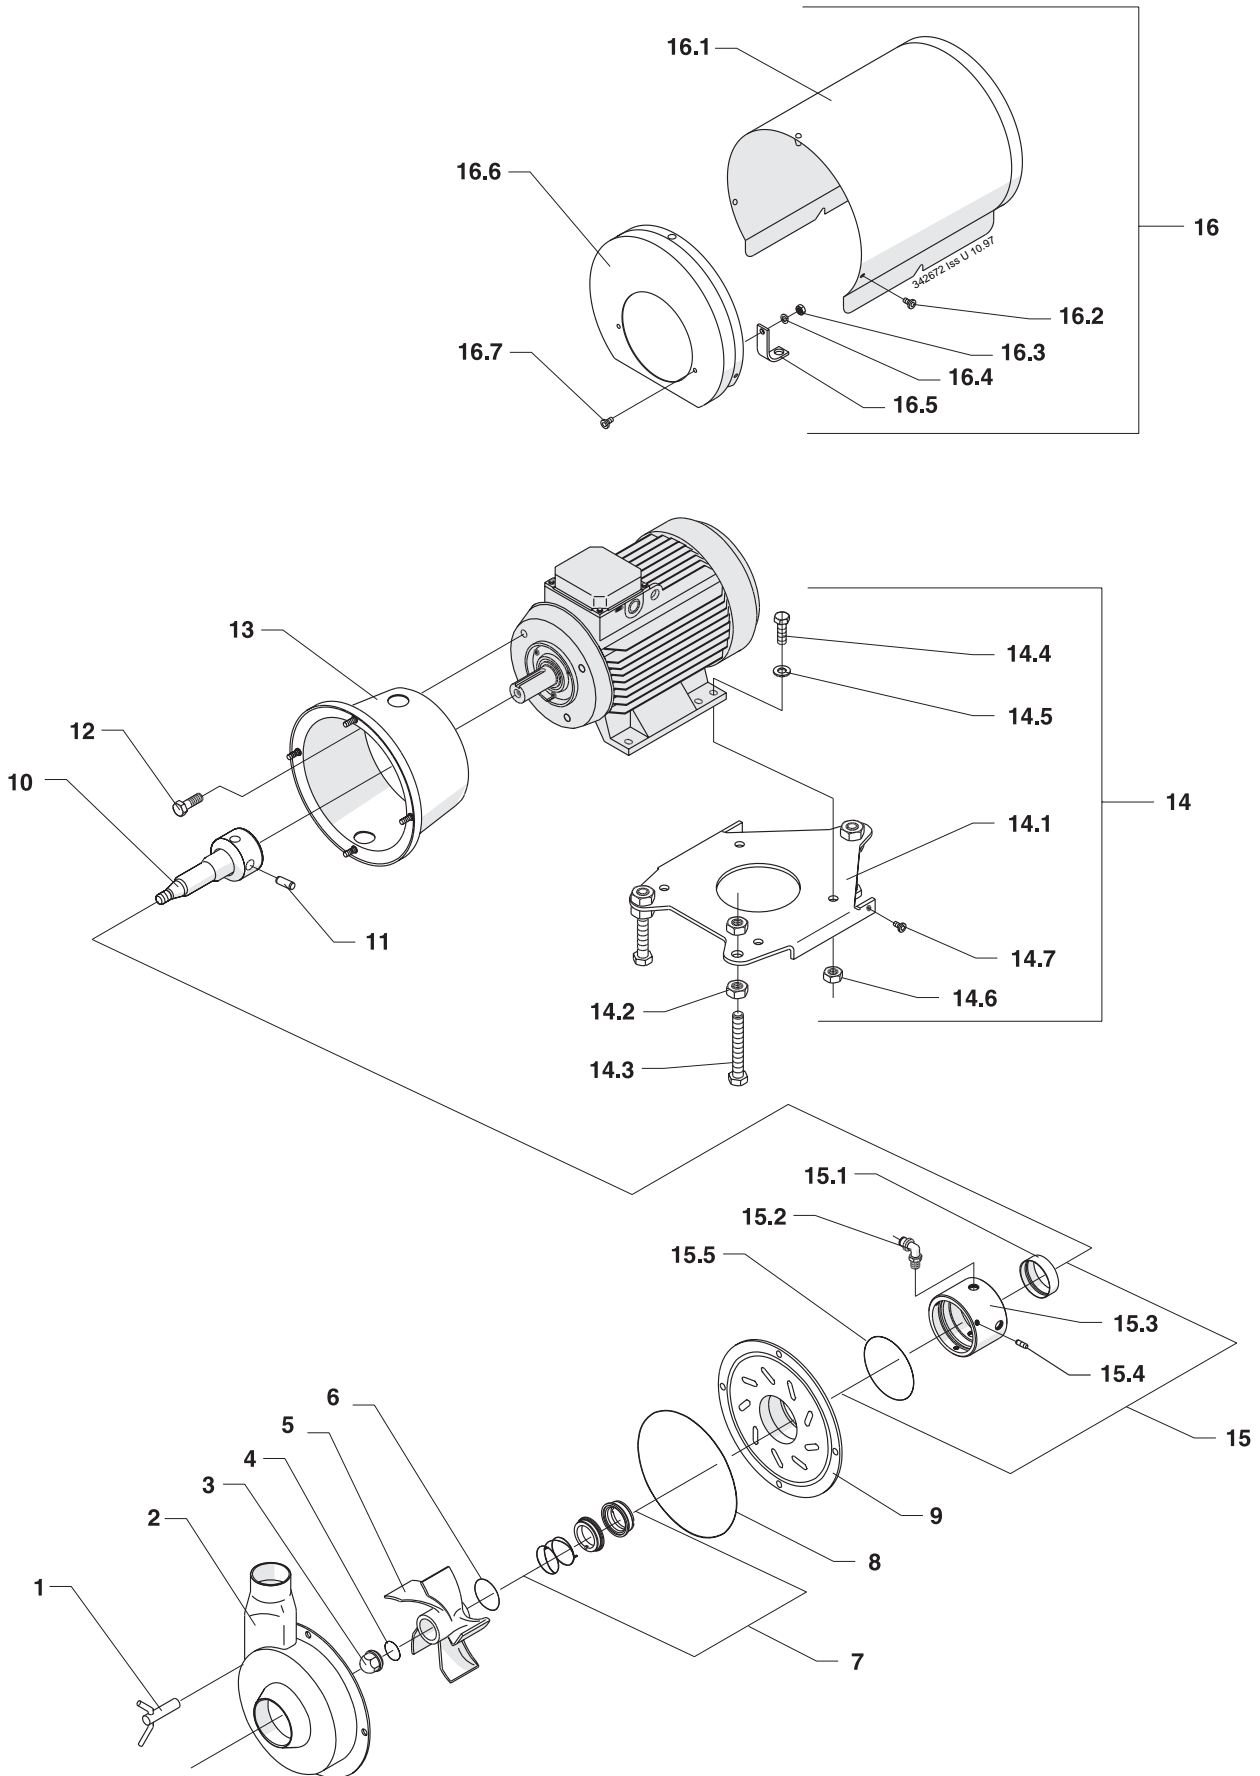

Spare parts list for pump type:

ZMB

APV Fluid Handling Horsens

Ternevej 61-63
DK-8700 Horsens
Denmark
Tel.: +45 75 64 37 77
Fax: +45 75 64 38 68

Max. kapacitet	El-motor		Vægt
Max. capacity	Electric motor		Weight
l/h	kW	min ⁻¹	kgs
5.000	0.75	3000	16
11.000	1.1	3000	16
18.000	1.5	3000	16

**Standard Akseltætning / Standard shaft seal
Del nr. / Part No. 773115**

Akseltætning med EPDM gummi, kul mod rustfrit stål (syrefast).
Temp. kontinuerlig max. 130°C, intermitteret max. 150°C.

Shaft seal carbon/austenitic steel with EPDM elastomer. Temperature
max. 130 °C continuous operation, intermittent operation 150 °C.

341794 Iss T 01.98

7 Pumpen komplet / Pump complete

ZMB

				Motor MT 80
Pos.	Stk.	Benævnelse		Del nr.
Item	Qty.		Description	Part No.
1	4	Fingermøtrik	Wing nut	169853
2	1	Pumpehus	Pump body	168726
3	1	Kalotmøtrik	Cap nut	274387
4	1	O-ring	O-ring	771363
5	1	Løbehjul Ø 110	Impeller Ø 110	253765
		Ø 100	Ø 100	267370
		Ø 90	Ø 90	267371
6	1	O-ring	O-ring	773038
7	1	Akseltætning	Shaft seal	773115
8	1	O-ring	O-ring	773077
9	1	Bagflange	Back plate	254113
10	1	Aksel	Shaft	261544
11	1	Pinolskrue	Set screw	267887
12	4	Skrue M6x16	Screw	701631
13	1	Mellemflange	Extension frame	188795
Stativ komplet / Support frame complete				
14.1	1	Stativ	Frame	268566
14.2	6	Møtrik M10	Nut	700864
14.3	3	Skrue M10x70	Screw	701928
14.4	4	Skrue M8x25	Screw	701942
14.5	4	Skive	Washer	701478
14.6	4	Møtrik M8	Nut	700241
14.7	2	Skrue M6x12	Screw	700420
Tætnings hus komplet / Seal housing complete				
15.1	1	Olietætningsring	Oilseal ring	723069
15.2	2	Union	Union	770325
15.3	1	Tætningshus	Seal housing	254485
15.4	3	Pinolskrue med spids	Conepoint screw	701055
15.5	1	O-ring	O-ring	771060
Motorkappe komplet / Motor shroud complete				
16.1	1	Motorkappe	Motor shroud	188445
16.2	2	Skrue M6x12	Screw	700420
16.3	2	Møtrik M6	Nut	700240
16.4	2	Skive	Washer	701477
16.5	2	Beslag	Bracket	274384
16.6	1	Frontdæksel	Front cover	188809
16.7	2	Skrue M6x12	Screw	700420